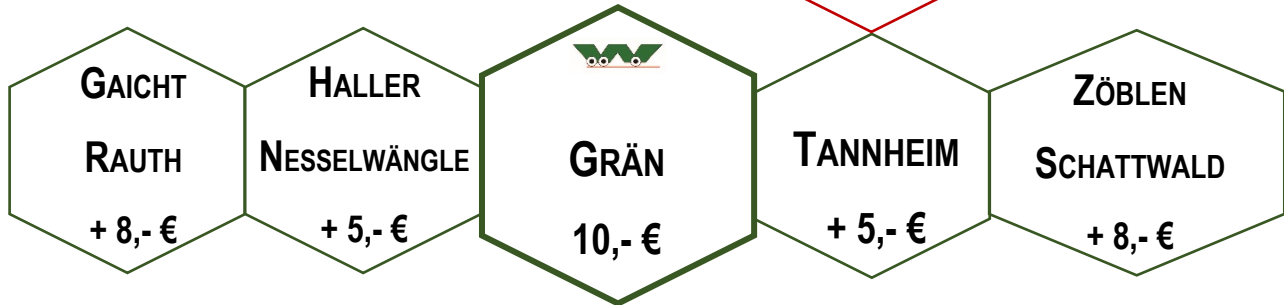

TARIFF TANNHEIMER TAL

CAR 1-3 PAX

ENGLISH

VAN + € 10

VILSALPSEE
+ 5,- €

between 8 a.m. - 5 p.m.
only permitted by the
authorities in
emergencies

TARIFF REGULAR

		1-3 Pax	4-6 Pax	7-8 Pax
Grän	Pfronten	€ 34	€ 47	€ 51
Grän	Sonthofen	€ 59	€ 75	€ 83
Grän	Füssen	€ 53	€ 67	€ 72
Grän	Oberjoch	€ 26	€ 35	€ 37
Grän	Unterjoch	€ 34	€ 42	€ 47
Grän	Jungholz	€ 44	€ 58	€ 64
Grän	Wertach	€ 53	€ 66	€ 72
Grän	Hindelang	€ 43	€ 58	€ 64
Grän	Hinterstein	€ 48	€ 69	€ 75
<hr/>				
Thm Tal	Pfronten	€ 40	€ 56	€ 61
Thm Tal	Füssen	€ 58	€ 73	€ 81
Thm Tal	Reutte	€ 53	€ 71	€ 78
Thm Tal	Weißbach	€ 28	€ 36	€ 39
Thm Tal	Höfen	€ 40	€ 48	€ 52
Thm Tal	Hopferau-Weizern	€ 40	€ 50	€ 54
Thm Tal	Oberstdorf	€ 73	€ 88	€ 96
Thm Tal	Kempton	€ 77	€ 91	€ 100
Thm Tal	Immenstadt	€ 67	€ 77	€ 85
Thm Tal	Memmingen	€ 117	€ 170	€ 186
Thm Tal	Ulm	€ 159	€ 196	€ 211
Thm Tal	Munich - train station	€ 265	€ 297	€ 317
Thm Tal	Munich - airport	€ 307	€ 365	€ 397
Thm Tal	Stuttgart	€ 307	€ 365	€ 397
Thm Tal	Innsbruck	€ 228	€ 286	€ 307
Thm Tal	Zurich	€ 350	€ 418	€ 456
Thm Tal	Imst	€ 148	€ 191	€ 211
Thm Tal	Friedrichshafen	€ 191	€ 244	€ 265