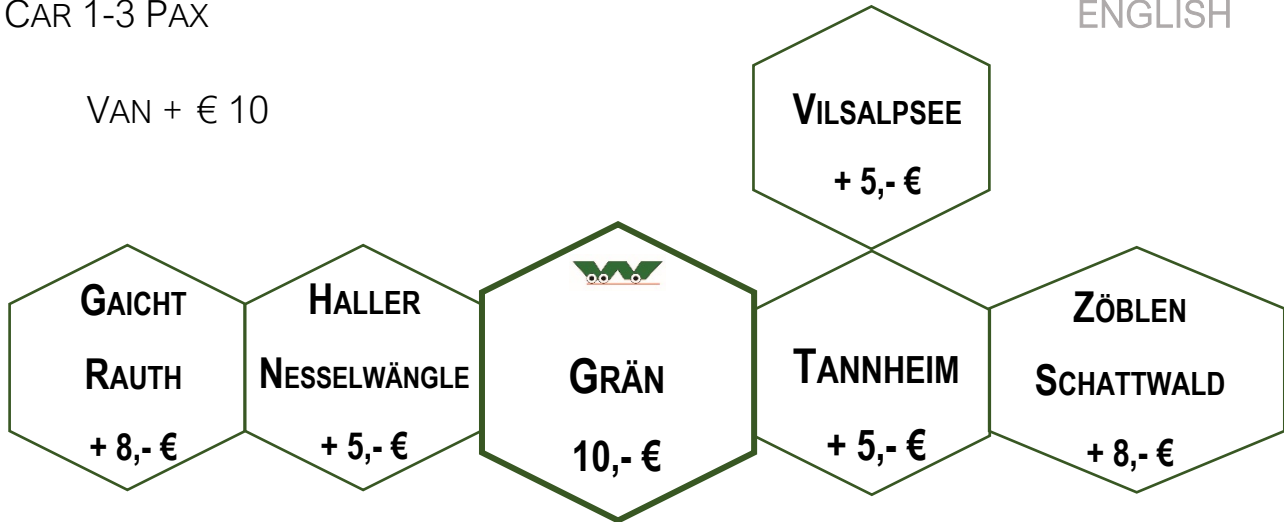

Alle Preise inkl. der im jeweiligen Staat geltenden Steuersätze.

Für Fahrten zwischen 22.00 Uhr - 06.00 Uhr wird ein Personalnachtszuschlag von 30 % verrechnet.

Die Fahrgäste haben bei Verspätungen durch Züge oder ähnliches dafür Sorge zu tragen, dass dies ehestmöglich uns mitgeteilt wird. Sollten dies nicht oder schon auf der Anfahrt des Taxis geschehen, werden die Mehrkosten dem Fahrgast aufgerechnet.

TARIFF TANNHEIMER TAL

CAR 1-3 PAX

ENGLISH

VAN + € 10

TARIFF REGULAR

		1-3 Pax	4-6 Pax	7-8 Pax
Grän	Pfronten	€ 33	€ 45	€ 49
Grän	Sonthofen	€ 57	€ 72	€ 79
Grän	Füssen	€ 51	€ 64	€ 69
Grän	Oberjoch	€ 25	€ 34	€ 36
Grän	Unterjoch	€ 33	€ 41	€ 45
Grän	Jungholz	€ 43	€ 56	€ 61
Grän	Wertach	€ 51	€ 63	€ 69
Grän	Hindelang	€ 42	€ 56	€ 61
Grän	Hinterstein	€ 46	€ 66	€ 72
<hr/>				
Thm Tal	Pfronten	€ 39	€ 54	€ 59
Thm Tal	Füssen	€ 56	€ 70	€ 77
Thm Tal	Reutte	€ 51	€ 68	€ 75
Thm Tal	Weißenbach	€ 26	€ 35	€ 38
Thm Tal	Höfen	€ 39	€ 46	€ 50
Thm Tal	Hopferau-Weizern	€ 39	€ 48	€ 52
Thm Tal	Oberstdorf	€ 70	€ 85	€ 93
Thm Tal	Kempton	€ 74	€ 88	€ 96
Thm Tal	Immenstadt	€ 64	€ 74	€ 82
Thm Tal	Memmingen	€ 112	€ 163	€ 179
Thm Tal	Ulm	€ 153	€ 189	€ 203
Thm Tal	Munich - train station	€ 255	€ 285	€ 305
Thm Tal	Munich - airport	€ 296	€ 352	€ 382
Thm Tal	Stuttgart	€ 296	€ 352	€ 382
Thm Tal	Innsbruck	€ 219	€ 275	€ 296
Thm Tal	Zurich	€ 336	€ 403	€ 438
Thm Tal	Imst	€ 143	€ 183	€ 203
Thm Tal	Friedrichshafen	€ 183	€ 234	€ 255