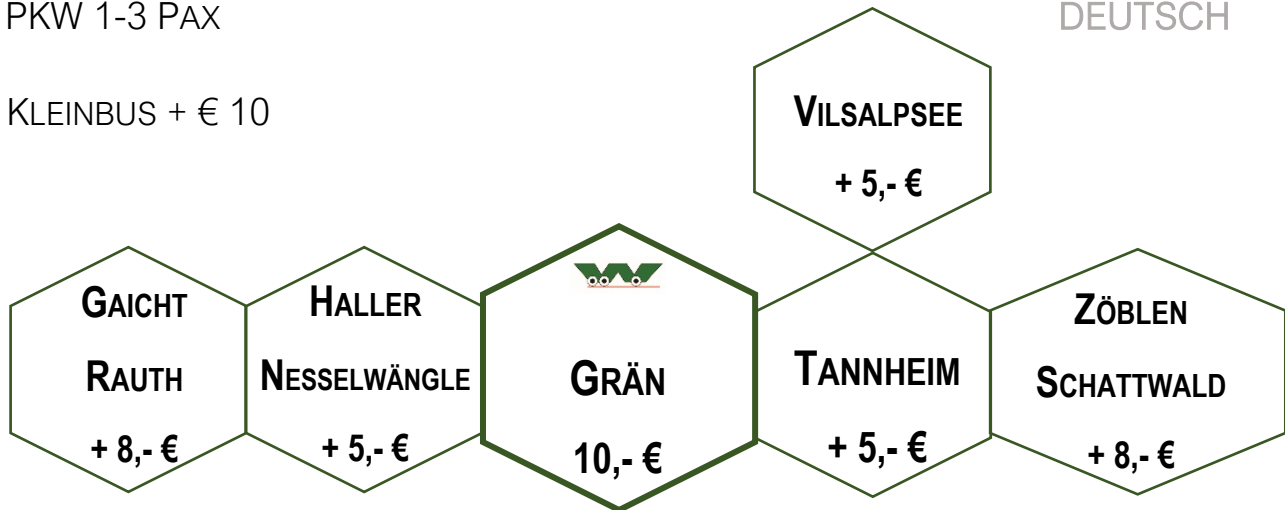

TARIFE TANNHEIMER TAL

PKW 1-3 PAX

DEUTSCH

KLEINBUS + € 10

TARIFE ÜBERLAND

		PKW 1-3 Pax	Kleinbus 4-6 Pax	7-8 Pax
Grän	Pfronten	€ 33	€ 45	€ 49
Grän	Sonthofen	€ 57	€ 72	€ 79
Grän	Füssen	€ 51	€ 64	€ 69
Grän	Oberjoch	€ 25	€ 34	€ 36
Grän	Unterjoch	€ 33	€ 41	€ 45
Grän	Jungholz	€ 43	€ 56	€ 61
Grän	Wertach	€ 51	€ 63	€ 69
Grän	Hindelang	€ 42	€ 56	€ 61
Grän	Hinterstein	€ 46	€ 66	€ 72
Thm Tal	Pfronten	€ 39	€ 54	€ 59
Thm Tal	Füssen	€ 56	€ 70	€ 77
Thm Tal	Reutte	€ 51	€ 68	€ 75
Thm Tal	Weißbach	€ 26	€ 35	€ 38
Thm Tal	Höfen	€ 39	€ 46	€ 50
Thm Tal	Hopferau-Weizern	€ 39	€ 48	€ 52
Thm Tal	Oberstdorf	€ 70	€ 85	€ 93
Thm Tal	Kempton	€ 74	€ 88	€ 96
Thm Tal	Immenstadt	€ 64	€ 74	€ 82
Thm Tal	Memmingen	€ 112	€ 163	€ 179
Thm Tal	Ulm	€ 153	€ 189	€ 203
Thm Tal	München-Bhf	€ 255	€ 285	€ 305
Thm Tal	MUC-Flhf	€ 296	€ 352	€ 382
Thm Tal	Stuttgart	€ 296	€ 352	€ 382
Thm Tal	Innsbruck	€ 219	€ 275	€ 296
Thm Tal	Zürich	€ 336	€ 403	€ 438
Thm Tal	Imst	€ 143	€ 183	€ 203
Thm Tal	Friedrichshafen	€ 183	€ 234	€ 255

TARIFF TANNHEIMER TAL

CAR 1-3 PAX

ENGLISH

VAN + € 10

TARIFF REGULAR

		1-3 Pax	4-6 Pax	7-8 Pax
Grän	Pfronten	€ 33	€ 45	€ 49
Grän	Sonthofen	€ 57	€ 72	€ 79
Grän	Füssen	€ 51	€ 64	€ 69
Grän	Oberjoch	€ 25	€ 34	€ 36
Grän	Unterjoch	€ 33	€ 41	€ 45
Grän	Jungholz	€ 43	€ 56	€ 61
Grän	Wertach	€ 51	€ 63	€ 69
Grän	Hindelang	€ 42	€ 56	€ 61
Grän	Hinterstein	€ 46	€ 66	€ 72
<hr/>				
Thm Tal	Pfronten	€ 39	€ 54	€ 59
Thm Tal	Füssen	€ 56	€ 70	€ 77
Thm Tal	Reutte	€ 51	€ 68	€ 75
Thm Tal	Weißenbach	€ 26	€ 35	€ 38
Thm Tal	Höfen	€ 39	€ 46	€ 50
Thm Tal	Hopferau-Weizern	€ 39	€ 48	€ 52
Thm Tal	Oberstdorf	€ 70	€ 85	€ 93
Thm Tal	Kempton	€ 74	€ 88	€ 96
Thm Tal	Immenstadt	€ 64	€ 74	€ 82
Thm Tal	Memmingen	€ 112	€ 163	€ 179
Thm Tal	Ulm	€ 153	€ 189	€ 203
Thm Tal	Munich - train station	€ 255	€ 285	€ 305
Thm Tal	Munich - airport	€ 296	€ 352	€ 382
Thm Tal	Stuttgart	€ 296	€ 352	€ 382
Thm Tal	Innsbruck	€ 219	€ 275	€ 296
Thm Tal	Zurich	€ 336	€ 403	€ 438
Thm Tal	Imst	€ 143	€ 183	€ 203
Thm Tal	Friedrichshafen	€ 183	€ 234	€ 255